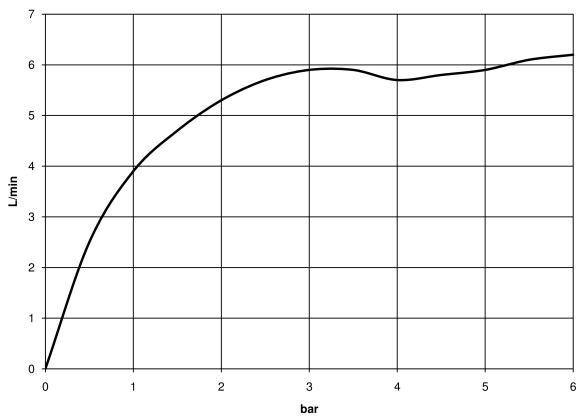

33 539 660

- sporgenza 165 mm
- bocca fissa
- Getto circolare con aria
- altezza rubinetteria 300 mm
- altezza fino al rompigitto 219 mm
- diametro foro 35 mm
- 2x tubo flessibile di mandata M 8 x 1 avvitato, tenuta controllata
- portata max 5,7 l/min
- senza piombo
- Questo prodotto può aiutare un edificio a soddisfare i requisiti dei Green Building Rating Systems, ad es. LEED®, BREEAM®, DGNB

Per l'uso in lavabi sopra piano

Modifica del prodotto a partire dall'1.4.2023: altezza rubinetteria 300 mm, altezza fino al rompigitto 219 mm

	Dark Chrome	33 539 660-19
	Cromato	33 539 660-00
	Platinato spazzolato	33 539 660-06
	Light Gold	33 539 660-26
	Light Gold spazzolato	33 539 660-27
	Nero opaco	33 539 660-33
	Bronzo spazzolato	33 539 660-42
	Champagne spazzolato (Oro 22k)	33 539 660-46
	Champagne (Oro 22k)	33 539 660-47
	Cromo spazzolato	33 539 660-93
	Dark Platinum spazzolato	33 539 660-99

33 539 660  
mm [inches]

$\varnothing 35$  [1 3/8"]

**Diagramma di portata**

**Certificati**

DVGW\_DW-  
6506DN0128.

33 539 660  
Parts for other  
finishes can be found  
here: Cromato