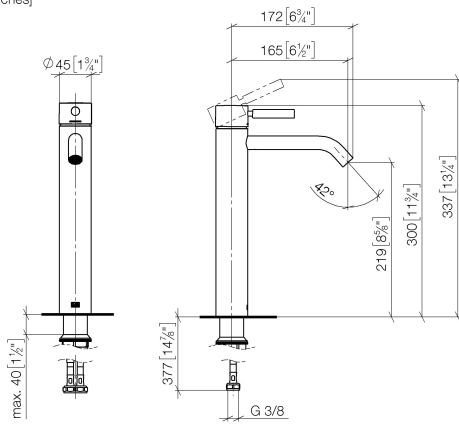

33 539 660

- sporgenza 165 mm
- bocca fissa
- Getto circolare con aria
- altezza rubinetteria 300 mm
- altezza fino al rompigitto 219 mm
- diametro foro 35 mm
- 2x tubo flessibile di mandata M 8 x 1 avvitato, tenuta controllata
- portata max 5,7 l/min
- senza piombo
- Questo prodotto può aiutare un edificio a soddisfare i requisiti dei Green Building Rating Systems, ad es. LEED®, BREEAM®, DGNB

Per l'uso in lavabi sopra piano

Modifica del prodotto a partire dall'1.4.2023: altezza rubinetteria 300 mm, altezza fino al rompigitto 219 mm

	Dark Chrome	33 539 660-19
	Cromato	33 539 660-00
	Platinato spazzolato	33 539 660-06
	Light Gold	33 539 660-26
	Light Gold spazzolato	33 539 660-27
	Nero opaco	33 539 660-33
	Bronzo spazzolato	33 539 660-42
	Champagne spazzolato (Oro 22k)	33 539 660-46
	Champagne (Oro 22k)	33 539 660-47
	Cromo spazzolato	33 539 660-93
	Dark Platinum spazzolato	33 539 660-99

33 539 660  
mm [inches]

$\varnothing 35$  [1 3/8"]

**Diagramma di portata**

**Certificati**

DVGW\_DW-  
6506DN0128.

33 539 660  
Parts for other  
finishes can be found  
here: Cromato